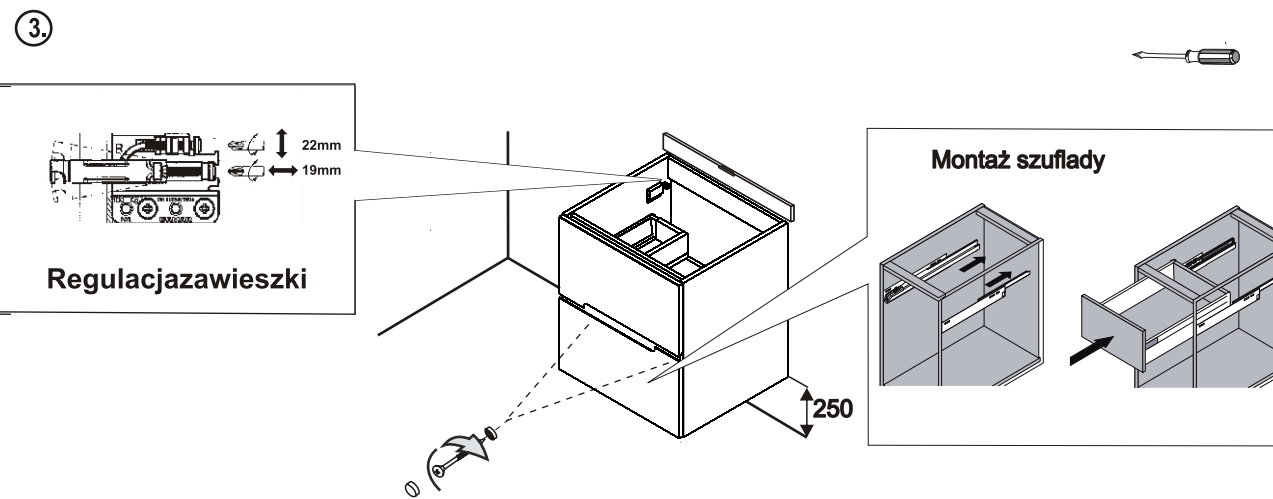

ORiSTO

- (PL)** SZAFKA PODUMYWALKOWA INSTRUKCJA MONTAŻU
- (GB)** LOWER CABINET INSTALLATION INSTRUCTION
- (FR)** MEUBLE BAS CABINET DE CÔTÉ HAUTE
- (RU)** ШКАФЧИК ИНСТРУКЦИЯ МОНТАЖА
- (ES)** BAJA DEL GABINETE INSTRUCCIONES DE MONTAJE
- (TR)** ALT DOLAP INSTRUKSJA MONTAJ

SILVER OR33-SD2S-50...

ORiSTO

SILVER OR33-SD2S-50...

Regulacjaf rontu