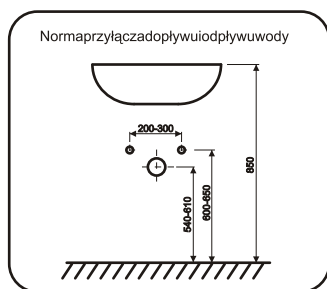

ORiSTO

- (PL)** SZAFKA PODUMYWALKOWA INSTRUKCJA MONTAŻU
- (GB)** LOWER CABINET INSTALLATION INSTRUCTION
- (FR)** MEUBLE BAS CABINET DE CÔTÉ HAUTE
- (RU)** ШКАФЧИК ИНСТРУКЦИЯ МОНТАЖА
- (ES)** BAJA DEL GABINETE INSTRUCCIONES DE MONTAJE
- (TR)** ALT DOLAP INSTRUKSJA MONTAJ

SILVER OR33-SD2S-50...

ORiSTO

SILVER OR33-SD2S-50...

Regulacjaf rontu