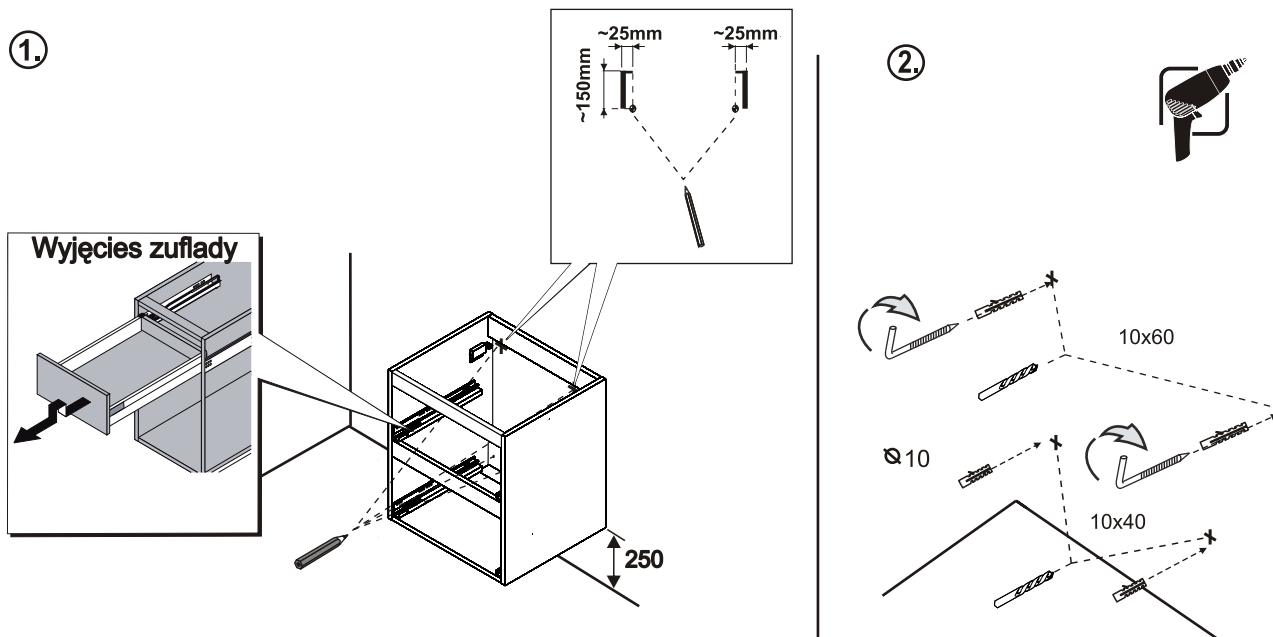

ORiSTO

- (PL)** SZAFKA PODUMYWALKOWA INSTRUKCJA MONTAŻU
- (GB)** LOWER CABINET INSTALLATION INSTRUCTION
- (FR)** MEUBLE BAS CABINET DE CÔTÉ HAUTE
- (RU)** ШКАФЧИК ИНСТРУКЦИЯ МОНТАЖА
- (ES)** BAJA DEL GABINETE INSTRUCCIONES DE MONTAJE
- (TR)** ALT DOLAP INSTRUKSJA MONTAJ

SILVER OR33-SD2S-50...

ORiSTO

SILVER OR33-SD2S-50...

Regulacjaf rontu